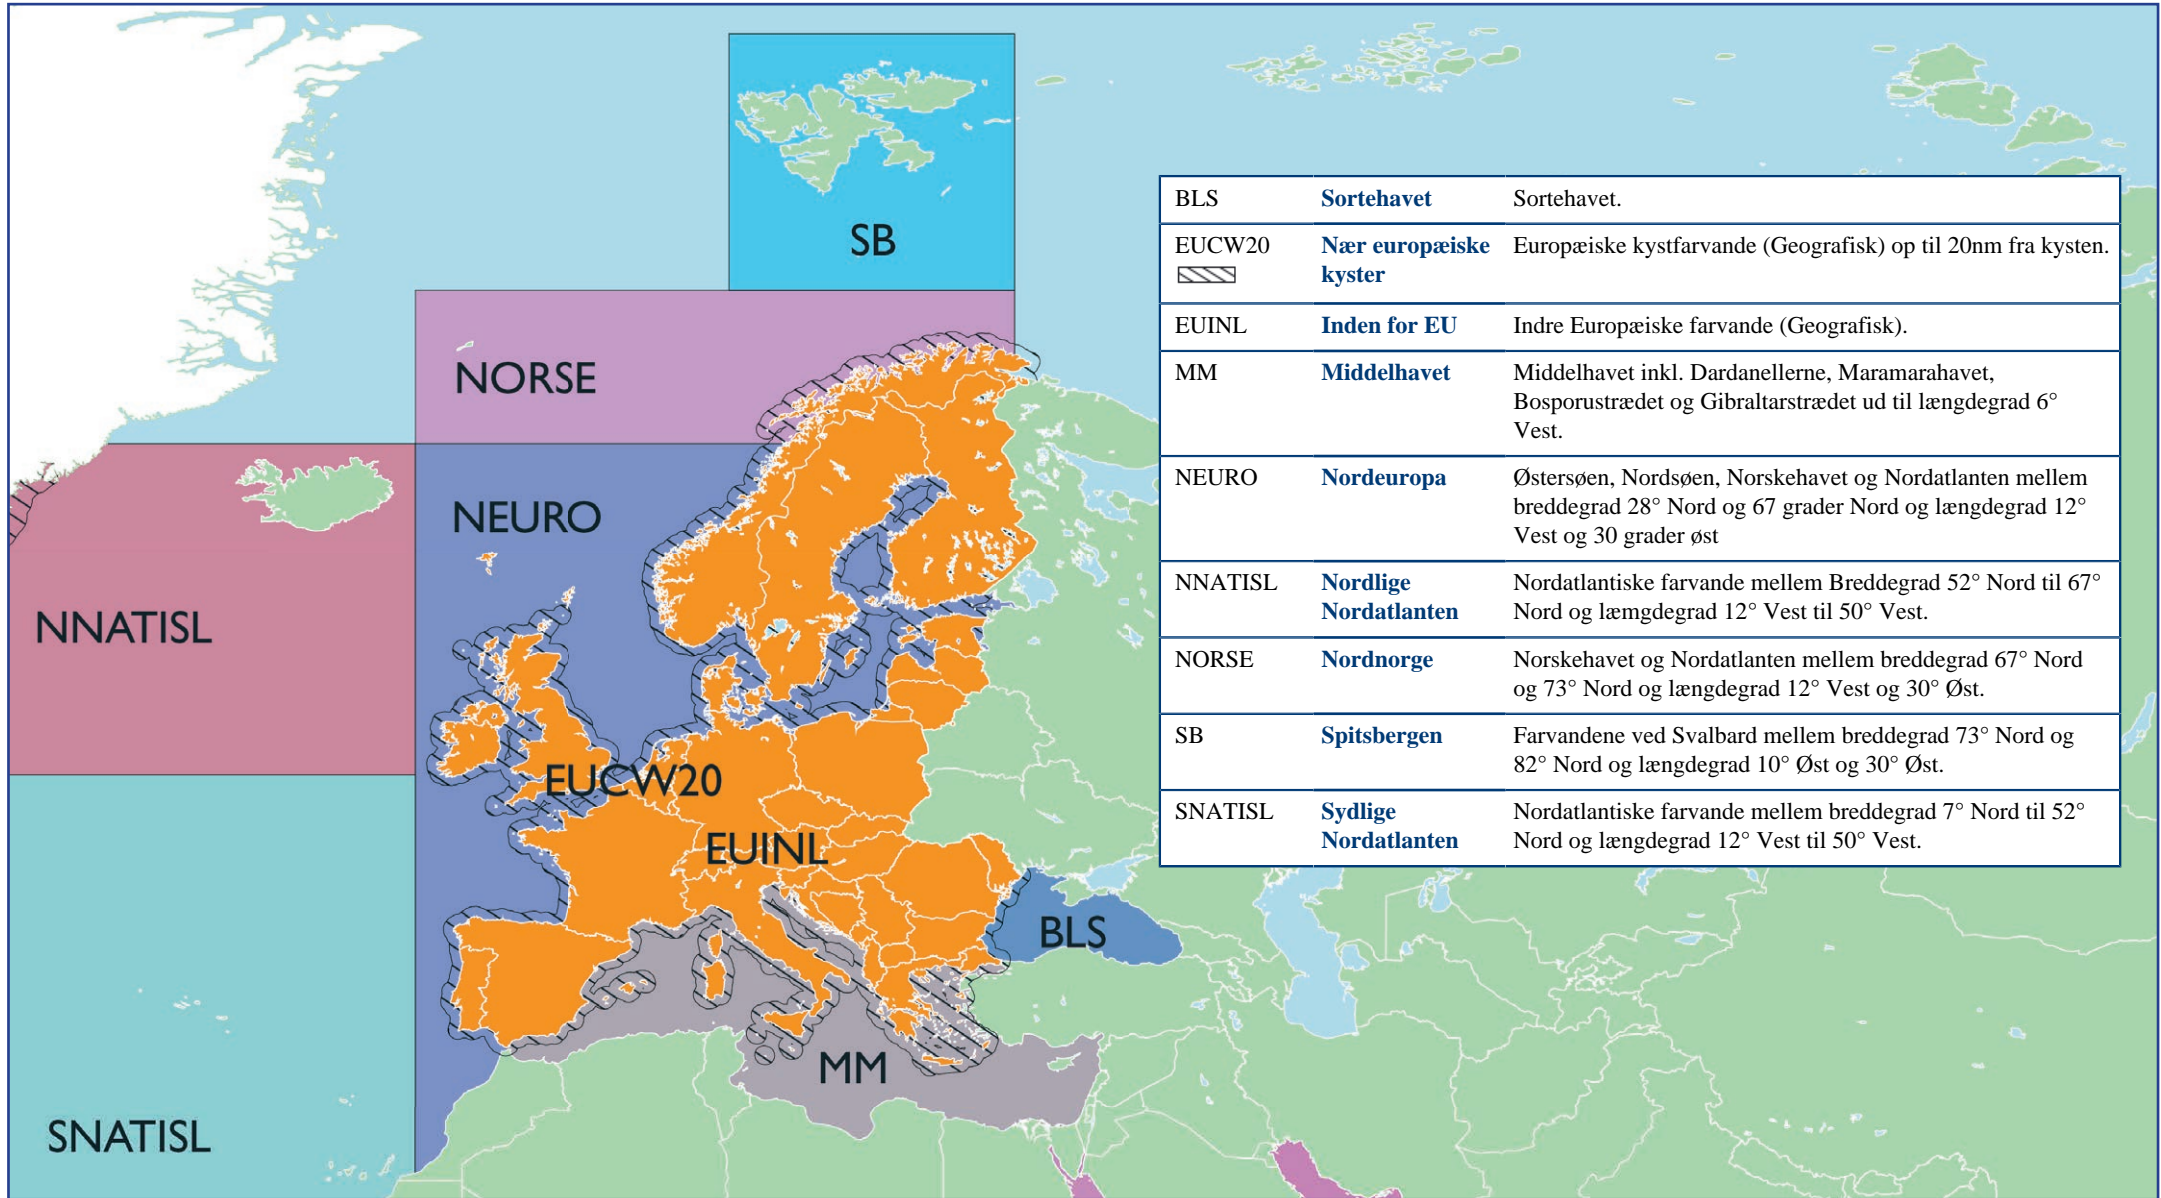

Pantaenius Sejldsområder Europa

Den grafiske oversigt på kortet over sejldsområder, er et overordnet overblik. Det afspejler ikke de nøjagtige afgrænsninger for sejldsområderne. Den detaljerede beskrivelse fremgår af tabellen.